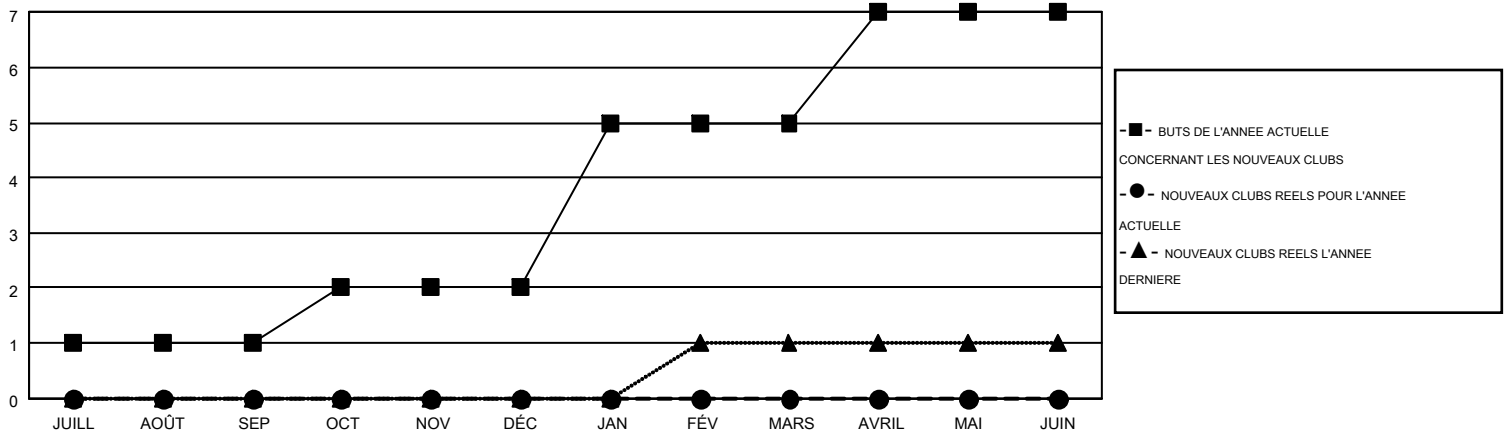

MONTHLY MEMBERSHIP PROGRESS REPORT

Results as of: 7/31/2016

Multiple District 112

LOCATION: BELGIUM

GMT: JEAN-JACQUES STOFFEL-MUNCK

RC EME 4

Clubs					Membres				
RESULTATS POUR 2016-2017					RESULTATS POUR 2016-2017				
TRIMESTRE	BUT CONCERNANT LES NOUVEAUX CLUBS	NOUVEAUX CLUBS	CLUBS ANNULÉS	GAIN NET/PERTE NETTE	TRIMESTRE	BUT CONCERNANT LES NOUVEAUX MEMBRES	MEMBRES FONDATEURS ET NOUVEAUX AJOUTÉS	MEMBRES RADIÉS	GAIN NET/PERTE NETTE
JUILL/AOÛT/SEP	1	0	4	-4	JUILL/AOÛT/SEP	15	41	34	7
OCT/NOV/DÉC	1	0	0	0	OCT/NOV/DÉC	31	0	0	0
JAN/FÉV/MARS	3	0	0	0	JAN/FÉV/MARS	81	0	0	0
AVRIL/MAI/JUIN	2	0	0	0	AVRIL/MAI/JUIN	57	0	0	0

BUTS ET NOUVEAUX CLUBS REELS - CUMULATIF

BUTS ET MEMBRES REELS - CUMULATIF

CLUBS RADIÉS: 4	23 CLUBS OF 286 ONT AJOUTE 1 OU PLUSIEURS NOUVEAUX MEMBRES	<u>DISTRIBUTION PAR SEXE</u>		
		HOMME	6,575 (86.98%)	
<u>MEMBRES RADIÉS</u>	CLIQUER ICI POUR AVOIR LES DONNEES DE L'EVALUATION DE SANTE	FEMME	984 (13.02%)	
DECEDE		7	MEMBRES D'UNITE FAMILIALE	46
CLUB ANNULE		0	CHEF DE FAMILLE	23
AUTRE		27	N'EST PAS CHEF DE FAMILLE	23
TOTAL	34			