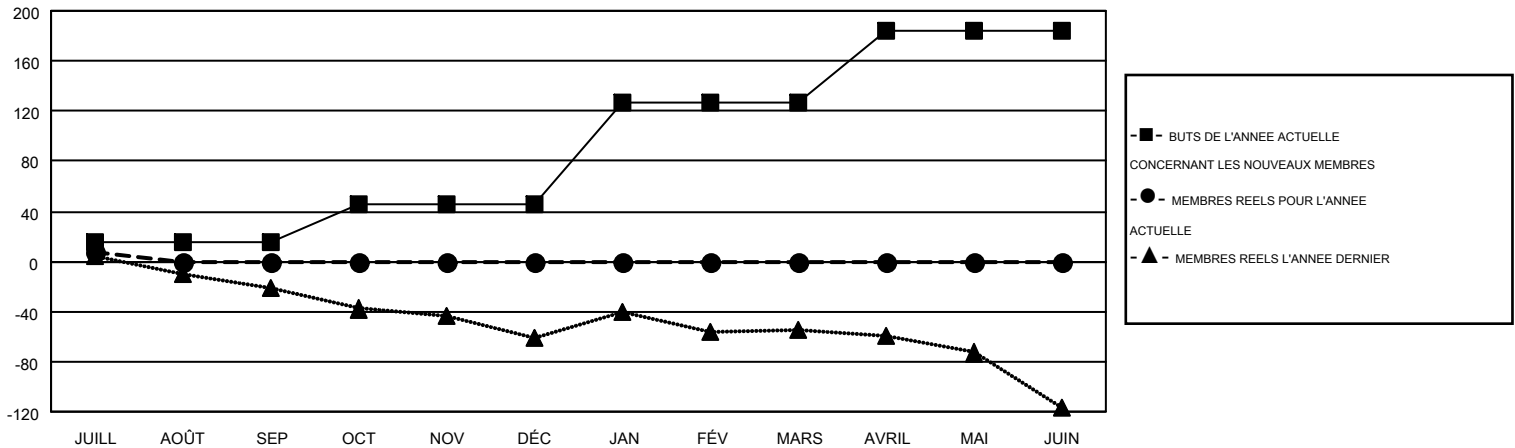

MONTHLY MEMBERSHIP PROGRESS REPORT

Results as of: 7/31/2016

Multiple District 112

LOCATION: BELGIUM

GMT: JEAN-JACQUES STOFFEL-MUNCK

RC EME 4

Clubs					Membres				
RESULTATS POUR 2016-2017					RESULTATS POUR 2016-2017				
TRIMESTRE	BUT CONCERNANT LES NOUVEAUX CLUBS	NOUVEAUX CLUBS	CLUBS ANNULÉS	GAIN NET/PERTE NETTE	TRIMESTRE	BUT CONCERNANT LES NOUVEAUX MEMBRES	MEMBRES FONDATEURS ET NOUVEAUX AJOUTÉS	MEMBRES RADIÉS	GAIN NET/PERTE NETTE
JUILL/AOÛT/SEP	1	0	4	-4	JUILL/AOÛT/SEP	15	41	34	7
OCT/NOV/DÉC	1	0	0	0	OCT/NOV/DÉC	31	0	0	0
JAN/FÉV/MARS	3	0	0	0	JAN/FÉV/MARS	81	0	0	0
AVRIL/MAI/JUIN	2	0	0	0	AVRIL/MAI/JUIN	57	0	0	0

BUTS ET NOUVEAUX CLUBS REELS - CUMULATIF

BUTS ET MEMBRES REELS - CUMULATIF

CLUBS RADIÉS: 4	23 CLUBS OF 286 ONT AJOUTE 1 OU PLUSIEURS NOUVEAUX MEMBRES	<u>DISTRIBUTION PAR SEXE</u>		
		HOMME	6,575 (86.98%)	
<u>MEMBRES RADIÉS</u>	CLIQUER ICI POUR AVOIR LES DONNEES DE L'EVALUATION DE SANTE	FEMME	984 (13.02%)	
DECEDE		7	MEMBRES D'UNITE FAMILIALE	46
CLUB ANNULE		0	CHEF DE FAMILLE	23
AUTRE		27	N'EST PAS CHEF DE FAMILLE	23
TOTAL	34			